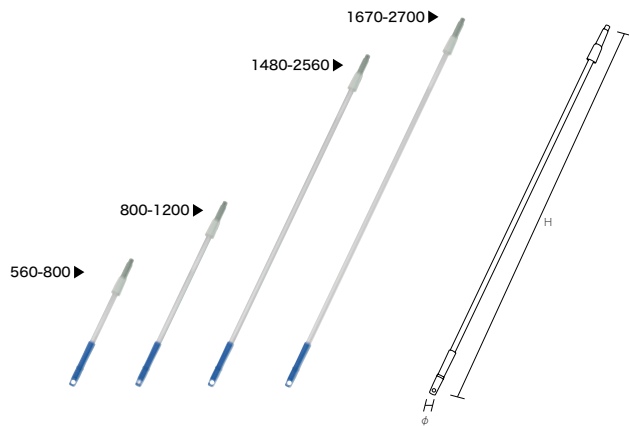

HP Aluminum extensible Handle ○ ● ● ● ●

Product code

Size (mm)	560-800	800-1200	1480-2560	1670-2700
White	54966	54961	54956	54141
Red	54967	54962	54957	54142
Yellow	54968	54963	54958	54143
Green	54969	54964	54959	54144
Blue	54970	54965	54960	54145

Specification

Size (mm)	560-800	800-1200	1480-2560	1670-2700
External dimensions (mm) (φ × H)	31 × 560-800	31 × 800-1200	31 × 1480-2560	31 × 1670-2700
Upper-temperature limit	100°C			
Weight	265g	335g	595g	630g
Material	Handle/Aluminum Grip/Polypropylene Screw · Joint/POM · ABS resin			

For floor cleaning